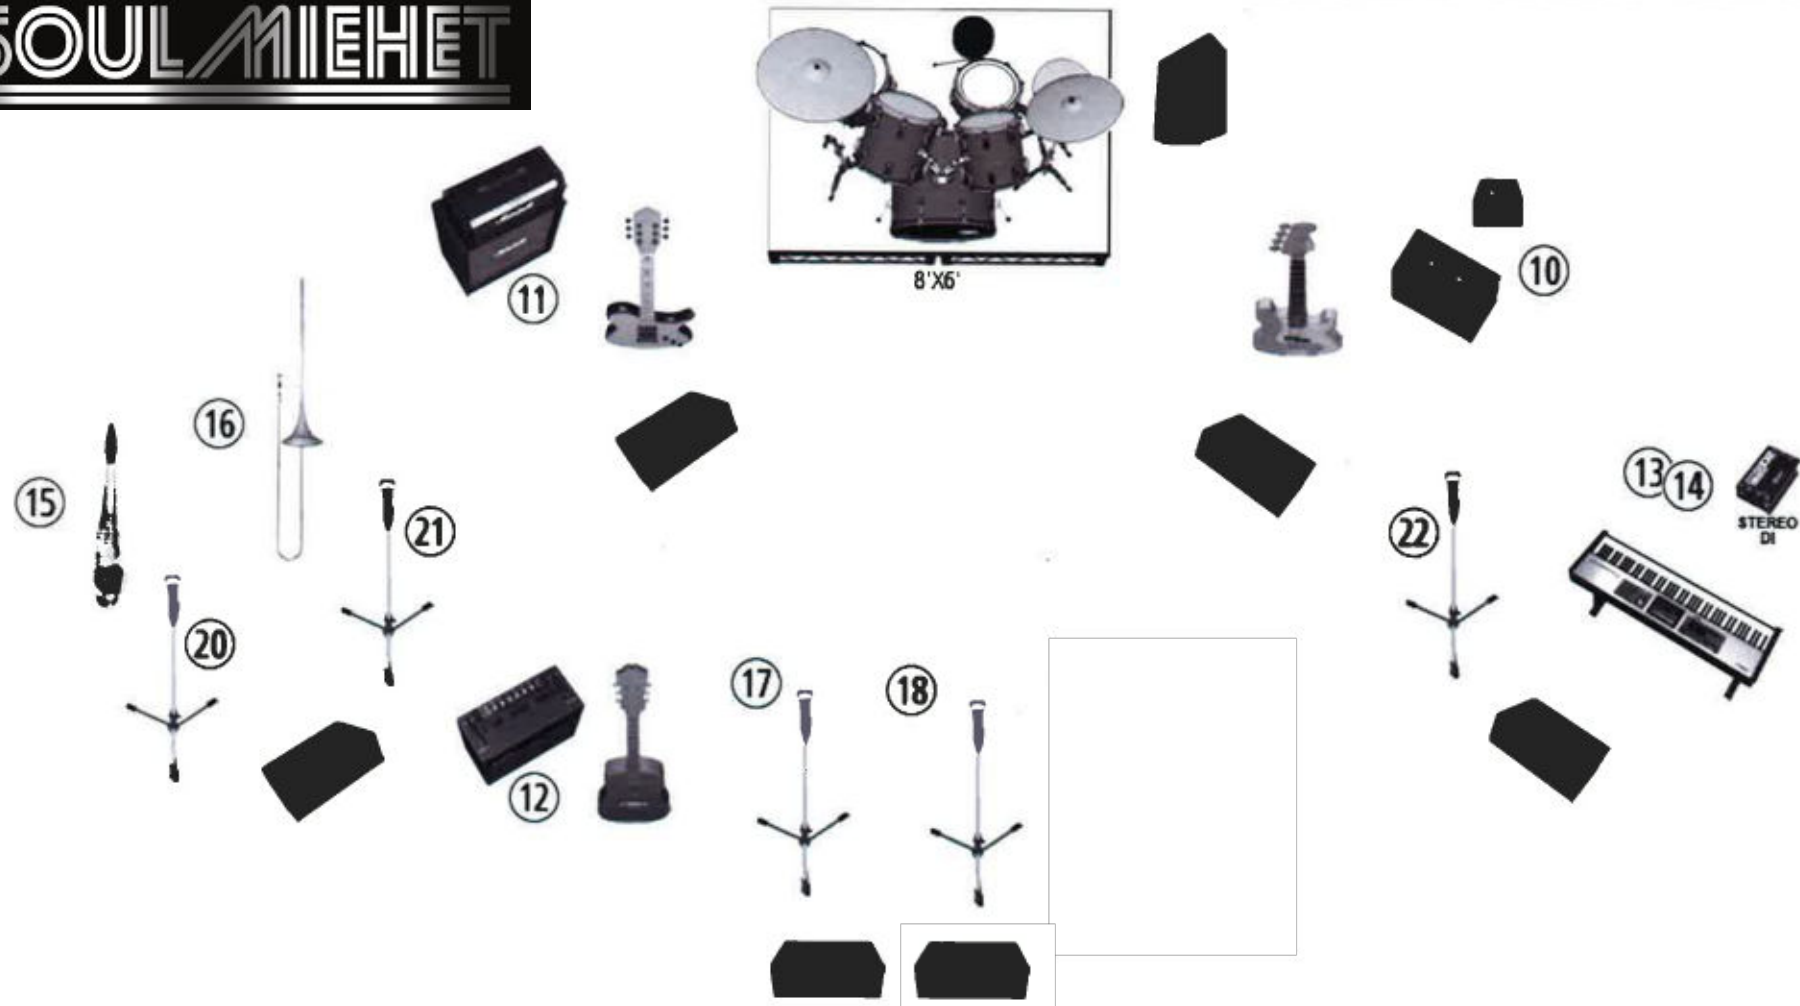

SOULMIEHET

1. BD
2. SNT
3. SNB
4. RT
5. FT
6. RIDE
7. OH SR
8. OH SL
9. HH
10. BSS DI

11. GTR
12. GTR SAMI
13. KEYS DI
14. KEYS DI
15. SAX
16. TRB
17. JUSSU
18. Sami
20. BVOC SAX

21. BVOC TRB
 22. BVOC KEYS/BSS
- 10 x lyhyt puomillinen mikkistandi
10 x pitka puomillinen mikkistandi
- 7x kulmamonitori
- Solistit limppujalka ständissä